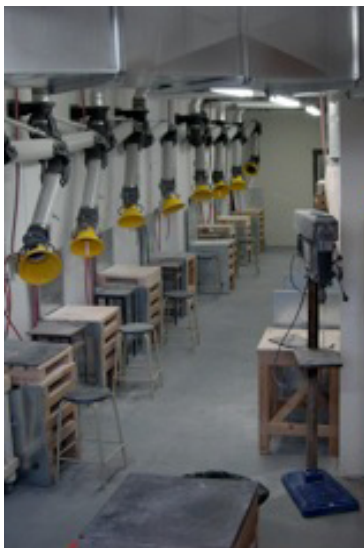

STUDIO MICHELE LAVOIE

SCULPTURE SUR PIERRE * STONE SCULPTURE

**ATELIER MODERNE
OUTILS PNEUMATIQUES
ET ELECTRIQUES**

**COURS DE SCULPTURE
SUR PIERRE
TOUS LES NIVEAUX**

**ATELIER LOCATION
À LA SEMAINE, AU MOIS
JOUR, SOIR, FIN DE SEMAINE**

**MODERN STUDIO
PNEUMATIC AND
ELECTRICAL TOOLS**

**STONE SCULPTURE COURSES
ALL LEVELS**

**WORKSHOP
RENTAL ON HOURLY, WEEKLY,
MONTHLY BASIS
DAY, EVENING, WEEKEND**

4710 ST-AMBROISE, STUDIO # 66, MONTREAL H4C 2C7